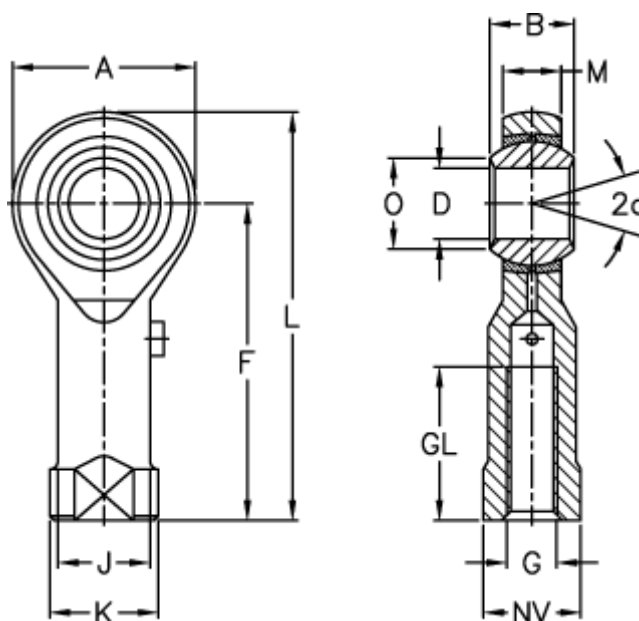

Varenummer: 5430141415
 Beskrivelse: LDK ledhoved PHS 14/F1L
 M14x1,5 med venstregevind

Mål

A	= 34	J	= 20.0
a (grader)	= 16	K	= 25
B	= 19	L	= 74
D	= 14	M	= 13.50
Dynamisk belastning C (kN)	= 13.0	NV	= 22
F	= 57	O	= 16.80
g	= M14x1,25	Statisk belastning C0 (kN)	= 29.8
GL	= 27	Vægt (g)	= 160.0